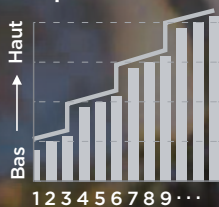

Sauts entre les niveaux

Sélecteur rhéostatique de Dogtra