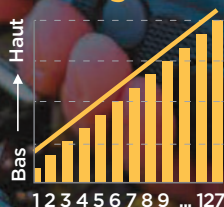

Augmentation progressive et sans saut, niveau précis affiché sur écran LCD

MAKE EVERY DOG **EXCEPTIONAL**